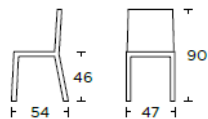

MUSA S390

Sedia Musa S390 con struttura integrale in policarbonato lucido in diverse varianti colore.

Impilabile

GAMBE

Policarbonato.

FINITURE:

- Policarbonato lucido trasparente, nero, bianco.

SEDUTA